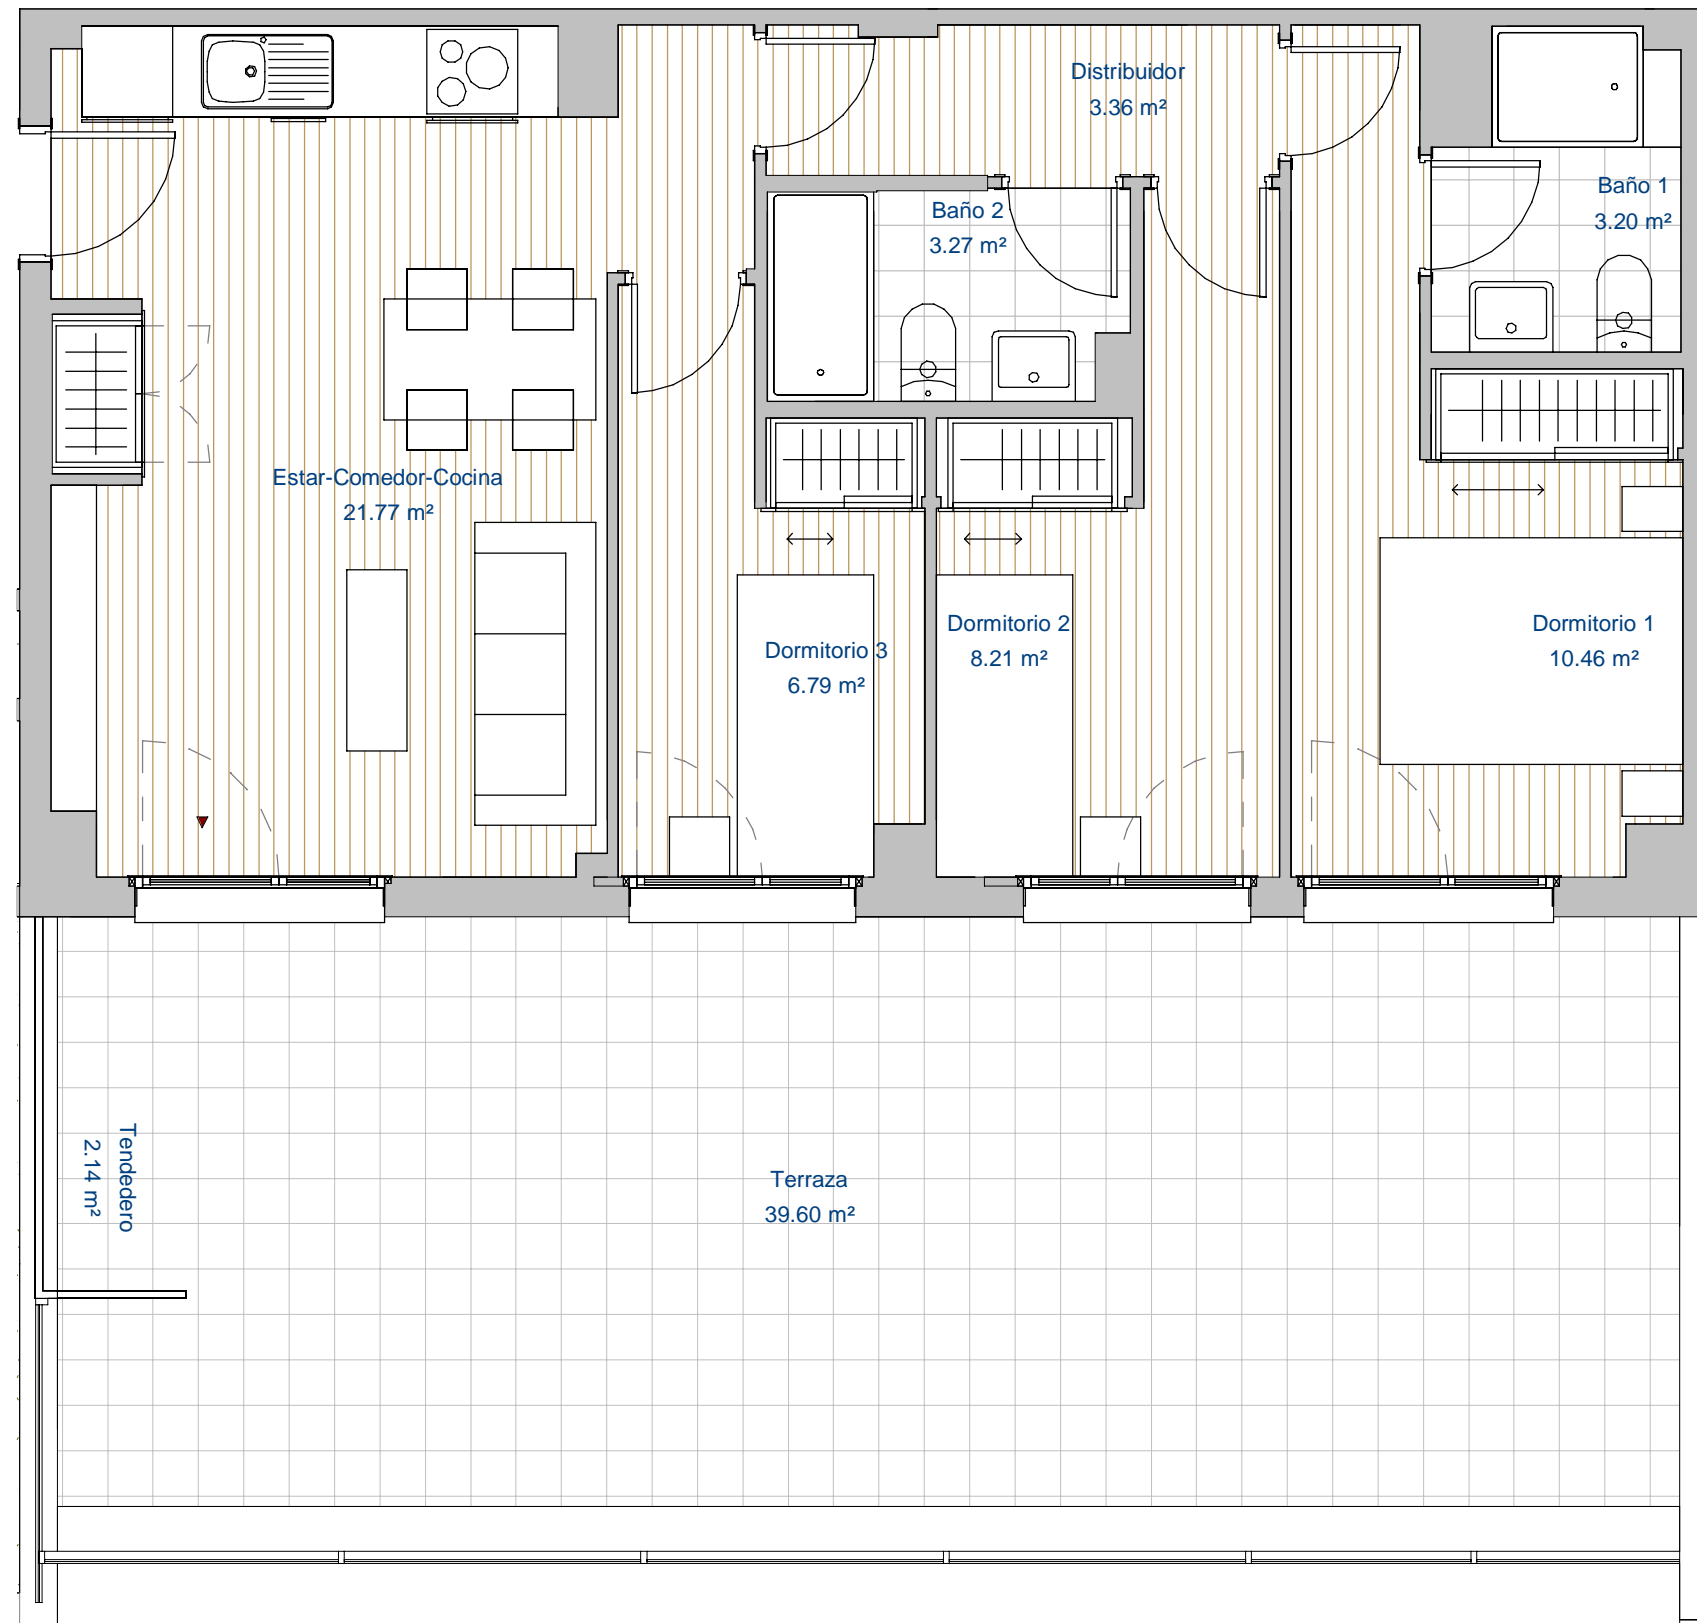

VT_3.03

PORTAL 1 BAJO B

Nombre	Área
Terraza	39.60 m ²
Tendedero	2.14 m ²
Exterior	41.73 m ²
Distribuidor	3.36 m ²
Baño 1	3.20 m ²
Dormitorio 1	10.46 m ²
Dormitorio 2	8.21 m ²
Baño 2	3.27 m ²
Dormitorio 3	6.79 m ²
Estar-Comedor-Cocina	21.77 m ²
Interior	57.07 m ²

SUP ÚTIL TOTAL 57.07 m²

SUP. CONSTRUIDA PROPIA 66.94 m²

SUP. CONSTRUIDA TOTAL + ZZCC 82.26 m²

PROYECTO

191 VIVIENDAS, en régimen de alquiler en C/ Narvéez, 1.
28342, Valdemoro -MADRID-