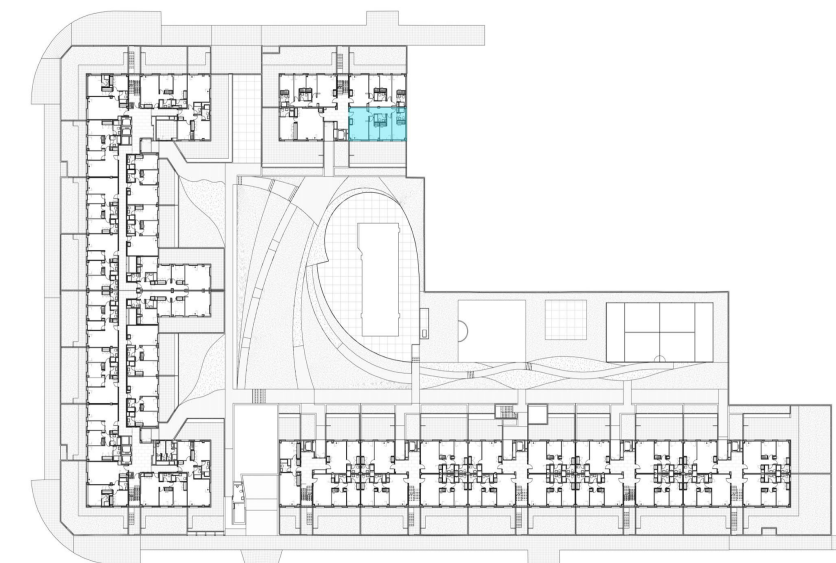

VT_3.03

PORTAL 1 BAJO B

Nombre	Área
Terraza	39.60 m ²
Tendedero	2.14 m ²
Exterior	41.73 m ²
Distribuidor	3.36 m ²
Baño 1	3.20 m ²
Dormitorio 1	10.46 m ²
Dormitorio 2	8.21 m ²
Baño 2	3.27 m ²
Dormitorio 3	6.79 m ²
Estar-Comedor-Cocina	21.77 m ²
Interior	57.07 m ²

SUP ÚTIL TOTAL 57.07 m²

SUP. CONSTRUIDA PROPIA 66.94 m²

SUP. CONSTRUIDA TOTAL + ZZCC 82.26 m²

PROYECTO

191 VIVIENDAS, en régimen de alquiler en C/ Narvéez, 1.
28342, Valdemoro -MADRID-