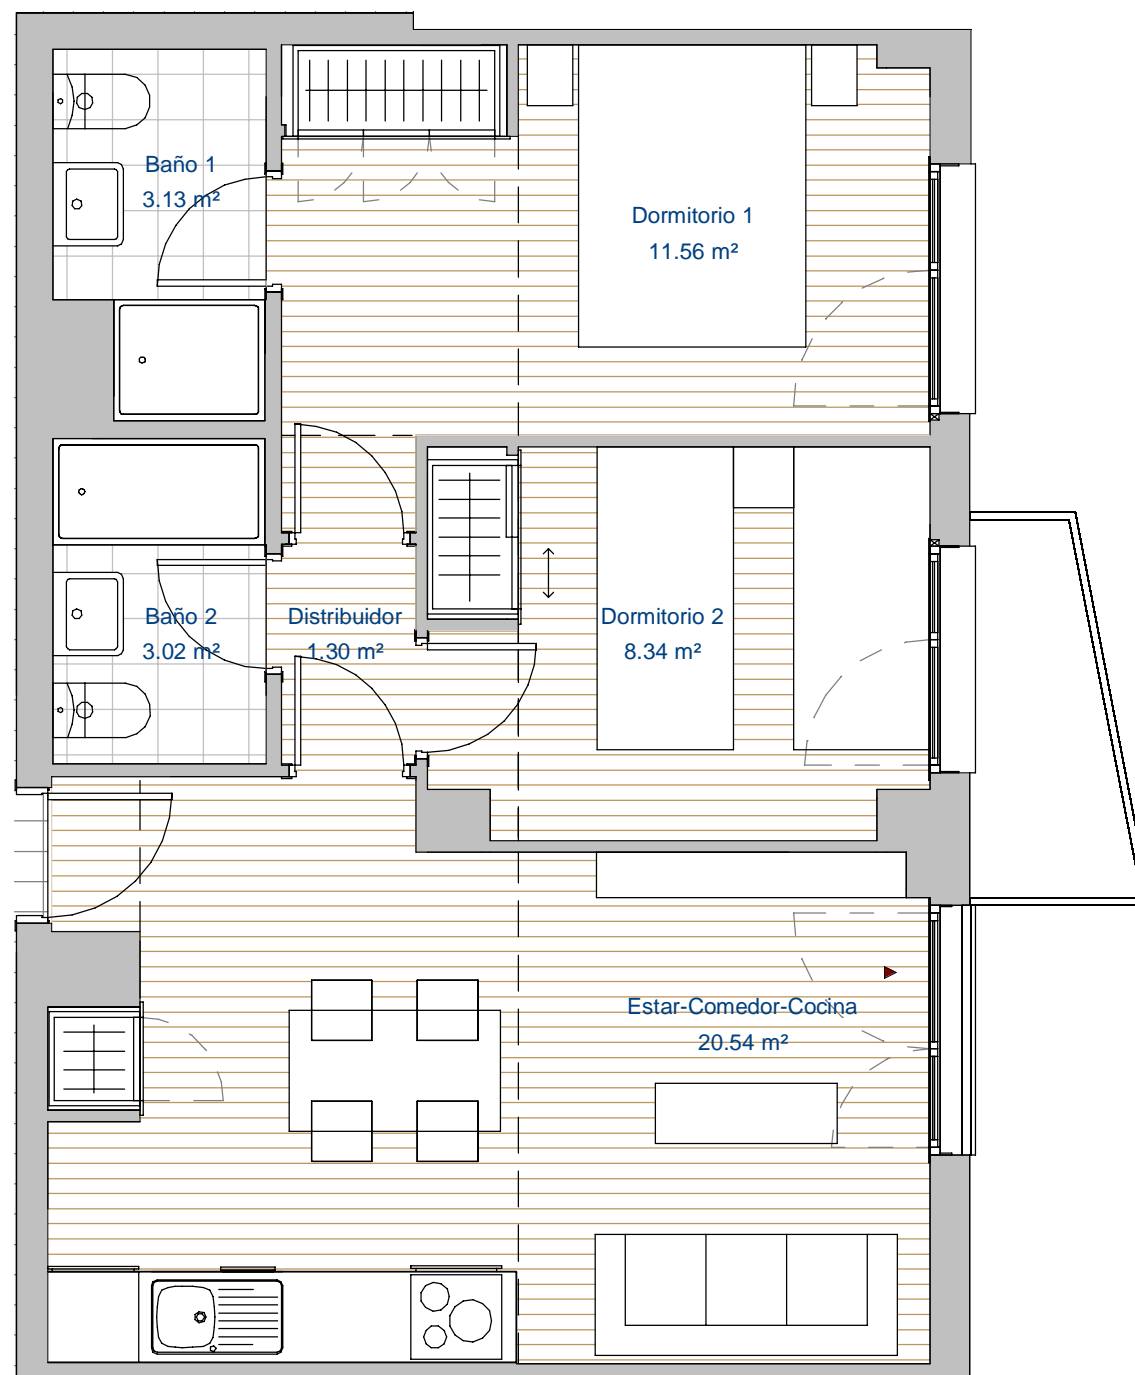

# VT\_2.17

PORTAL 2 1ºD/2ºD/3ºD

PORTAL 3 1ºG/2ºG/3ºG

Nombre	Área (m2)
Dormitorio 1	11.56
Baño 1	3.13
Baño 2	3.02
Distribuidor	1.3
Dormitorio 2	8.34
Estar-Comedor-Cocina	20.54
Interior	47.89

**SUP ÚTIL TOTAL** 47.89 m<sup>2</sup>

**SUP. CONSTRUIDA PROPIA** 55.61 m<sup>2</sup>

**SUP. CONSTRUIDA TOTAL + ZZCC** 69.03 m<sup>2</sup>

## PROYECTO

191 VIVIENDAS, en régimen de alquiler en C/ Narvéez, 1, 28342, Valdemoro -MADRID-