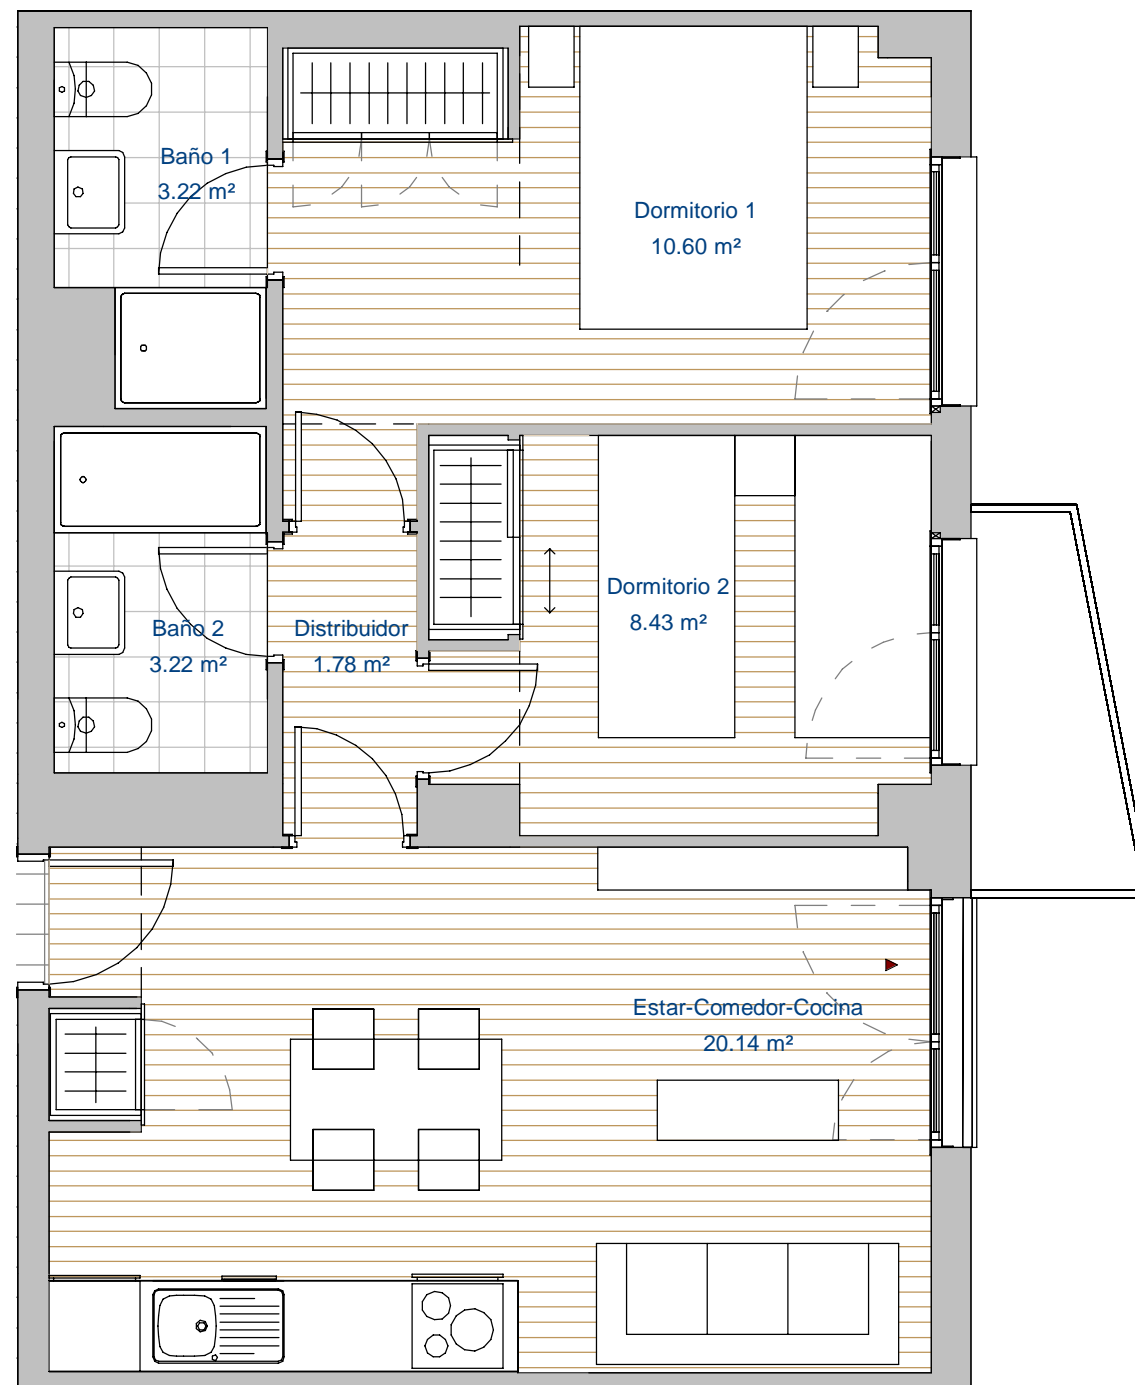

VT_2.19

PORTAL 2 1ºE/2ºE/3ºE
PORTAL 3 1ºF/2ºF/3ºF

Nombre	Área
Dormitorio 1	10.60 m ²
Baño 1	3.22 m ²
Baño 2	3.22 m ²
Distribuidor	1.78 m ²
Dormitorio 2	8.43 m ²
Estar-Comedor-Cocina	20.14 m ²
Interior	47.40 m ²

SUP ÚTIL TOTAL	47.40 m²
SUP. CONSTRUIDA PROPIA	56.47 m²
SUP. CONSTRUIDA TOTAL + ZZCC	68.32 m²

PROYECTO

191 VIVIENDAS, en régimen de alquiler en C/ Narváez, 1.
28342, Valdemoro -MADRID-