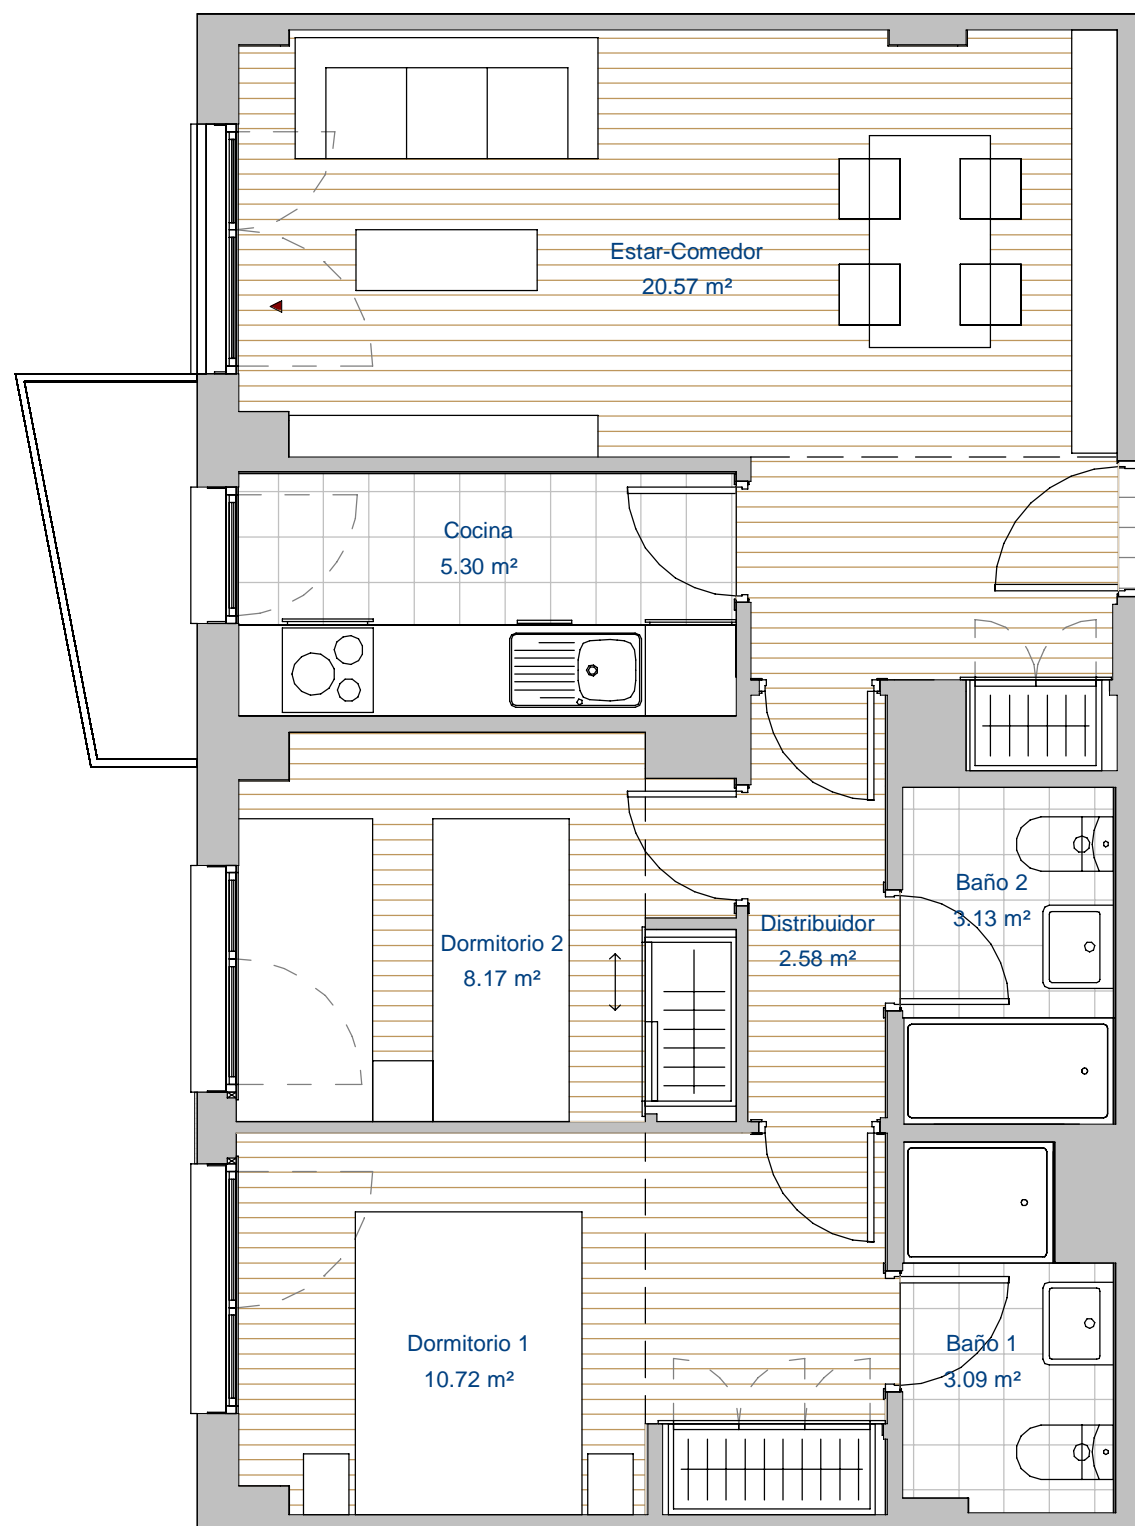

VT_2.13

PORTAL 2 1ºH/2ºH/3ºH
PORTAL 3 1ºC/2ºC/3ºC

Nombre	Área
Estar-Comedor	20.57 m ²
Cocina	5.30 m ²
Dormitorio 2	8.17 m ²
Dormitorio 1	10.72 m ²
Distribuidor	2.58 m ²
Baño 2	3.13 m ²
Baño 1	3.09 m ²
Interior	53.57 m ²

SUP ÚTIL TOTAL	53.57 m²
SUP. CONSTRUIDA PROPIA	62.19 m²
SUP. CONSTRUIDA TOTAL + ZZCC	77.21 m²

PROYECTO

191 VIVIENDAS, en régimen de alquiler en C/ Narvéez, 1.
28342, Valdemoro -MADRID-